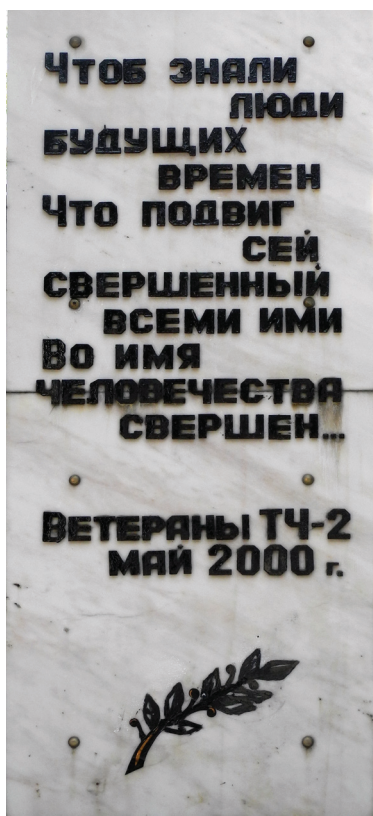

**Работникам локомотивного депо
станции Челябинск, погибшим
в Великой Отечественной войне 1941—1945 гг.**

АДРЕС: город Челябинск, улица Красноармейская, дом 101

НАДПИСЬ: «Чтоб знали люди будущих времен,
Что подвиг сей, свершенный всеми ими,
Во имя человечества свершен...»

Ветераны ТЧ-2. Май 2000 г. (список фамилий)»

Авторы: скульптор А. С. Гилёв, архитектор Ф. Л. Серебровский

ДАТА ОТКРЫТИЯ: 5 мая 1970 года (реконструирован в мае 2000 года)

Памятный знак размещен на территории локомотивного депо (ТЧ-2) станции Челябинск